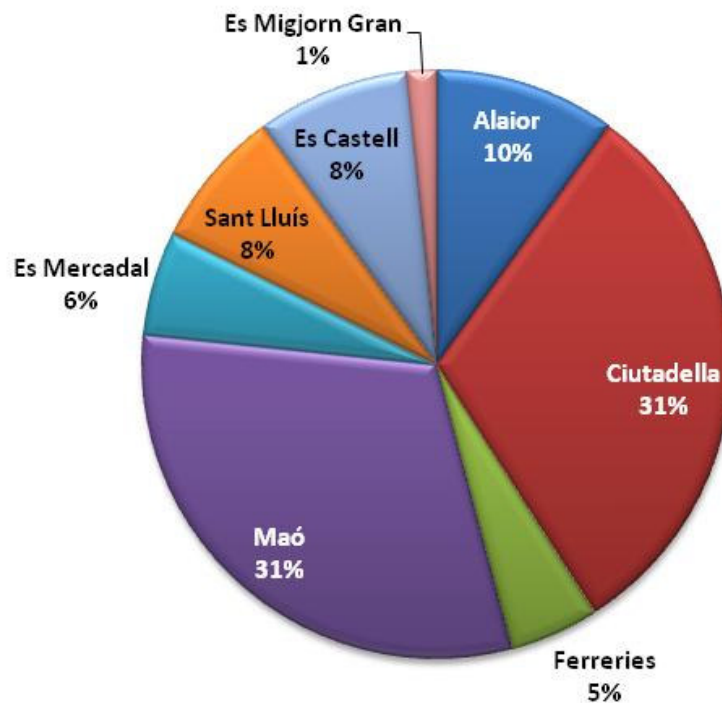

Font: INE. Elaboració: OBSAM.

Menorca compta amb un total de 8 municipis, encara que a nivell poblacional destaquen Ciutadella i Maó, que juntament concentren el 62% de la població de dret de Menorca.