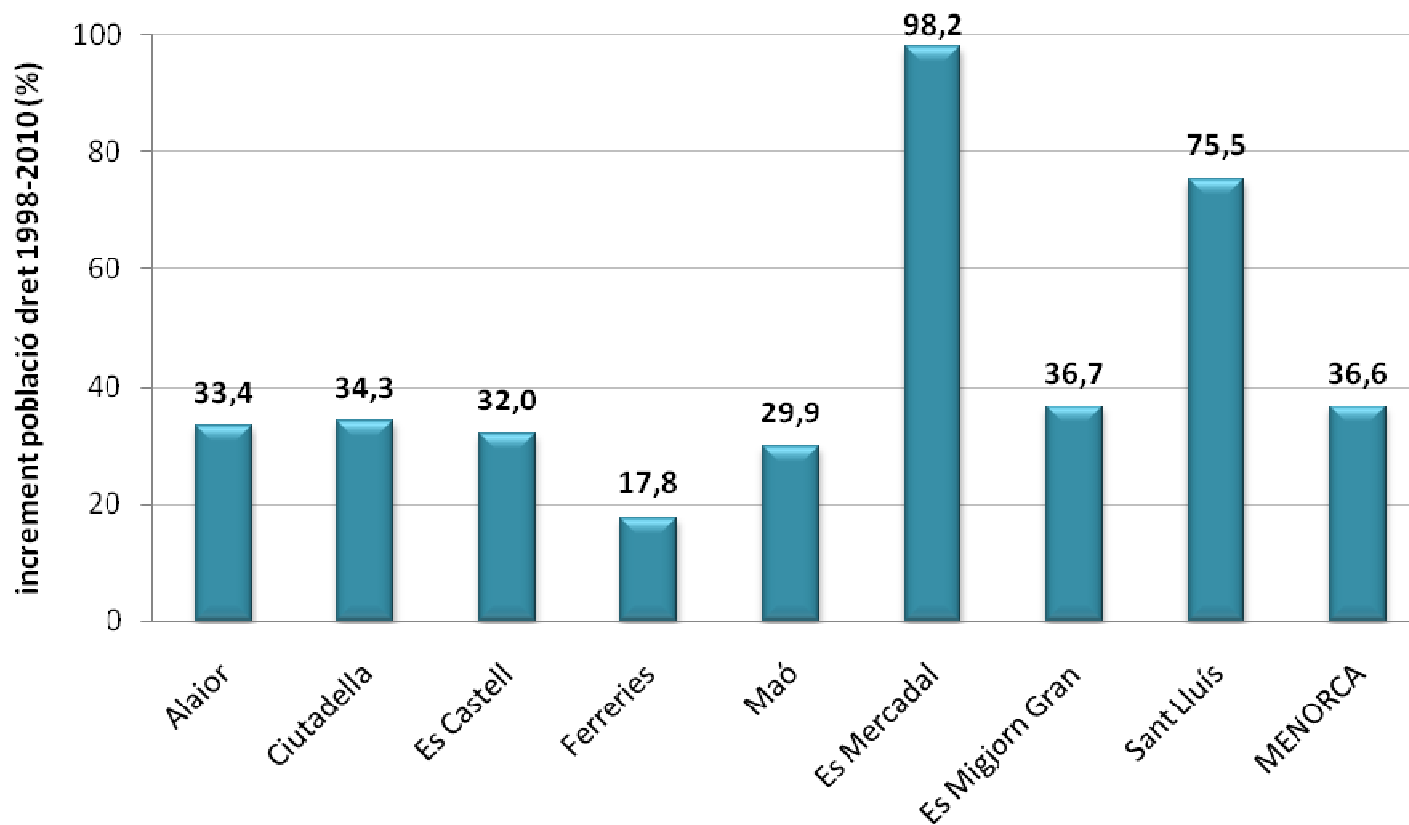

Menorca compta amb un total de 8 municipis, encara que a nivell poblacional destaquen Ciutadella i Maó, que juntament concentren el 62% de la població de dret de Menorca.

Gràfic 2. Increment de la població de dret municipal (%). 1998-2010

Font: INE. Elaboració: OBSAM.

L'anàlisi de l'increment de la població de dret prenent com a base l'any 1998, mostra com alguns municipis han augmentat de forma espectacular la seva població de dret. És el cas des Mercadal que ha incrementat la seva població un 98% o Sant Lluís amb un 76%. La mitjana per Menorca es situa en el 36% d'increment de població.