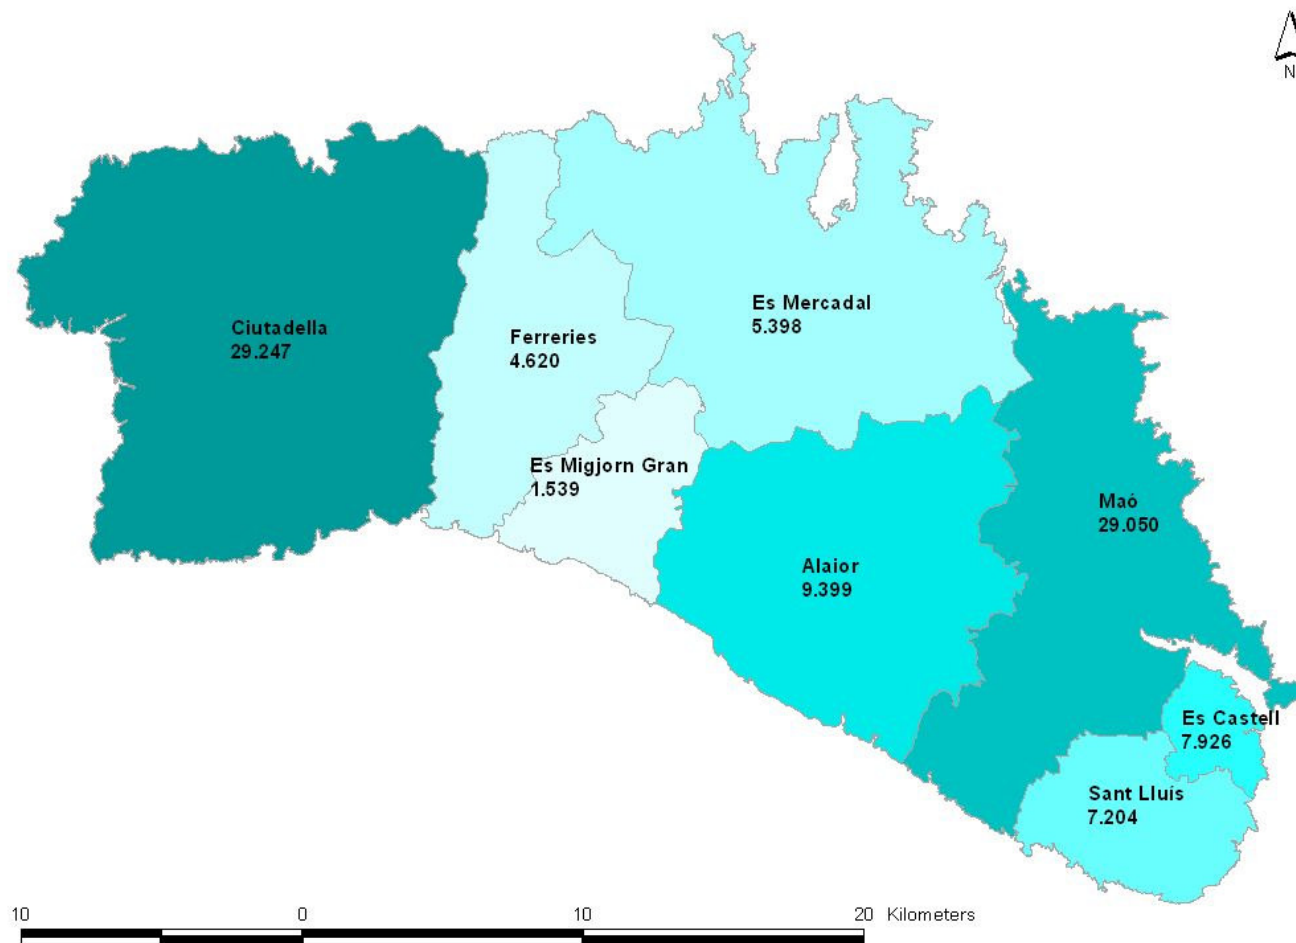

Taula 1. Població de dret per municipis. 1998-2010

	Alaior	Ciutadella	Es Castell	Ferrerries	Maó	Es Mercadal	Es Migjorn Gran	Sant Lluís	MENORCA
1998	7.046	21.785	6.005	3.921	22.358	2.723	1.126	4.106	69.070
1999	7.229	22.341	6.260	3.981	22.725	2.896	1.136	4.257	70.825
2000	7.390	22.925	6.504	4.061	23.189	3.104	1.148	4.395	72.716
2001	7.684	23.706	6.681	4.134	23.993	3.268	1.204	4.626	75.296
2002	7.982	24.741	6.948	4.262	25.187	3.532	1.226	4.918	78.796
2003	8.197	25.406	7.022	4.290	26.066	3.654	1.216	5.216	81.067
2004	8.308	26.073	7.066	4.338	26.536	3.844	1.300	5.407	82.872
2005	8.671	26.972	7.440	4.416	27.669	4.255	1.409	5.865	86.697
2006	8.933	27.468	7.475	4.476	27.893	4.505	1.503	6.182	88.435
2007	8.972	28.017	7.629	4.563	28.284	4.838	1.518	6.414	90.235
2008	9.133	28.696	7.724	4.617	28.904	5.134	1.522	6.704	92.434
2009	9.257	29.160	7.892	4.669	29.125	5.292	1.523	6.997	93.915
2010	9.399	29.247	7.926	4.620	29.050	5.398	1.539	7.204	94.383

Font: INE. Elaboració: OBSAM.

Gràfic 1. Distribució de la població de dret per municipis (%). 2010

Mapa 1. Distribució de la població de dret per municipis. 2010

Font: INE. Elaboració: OBSAM.