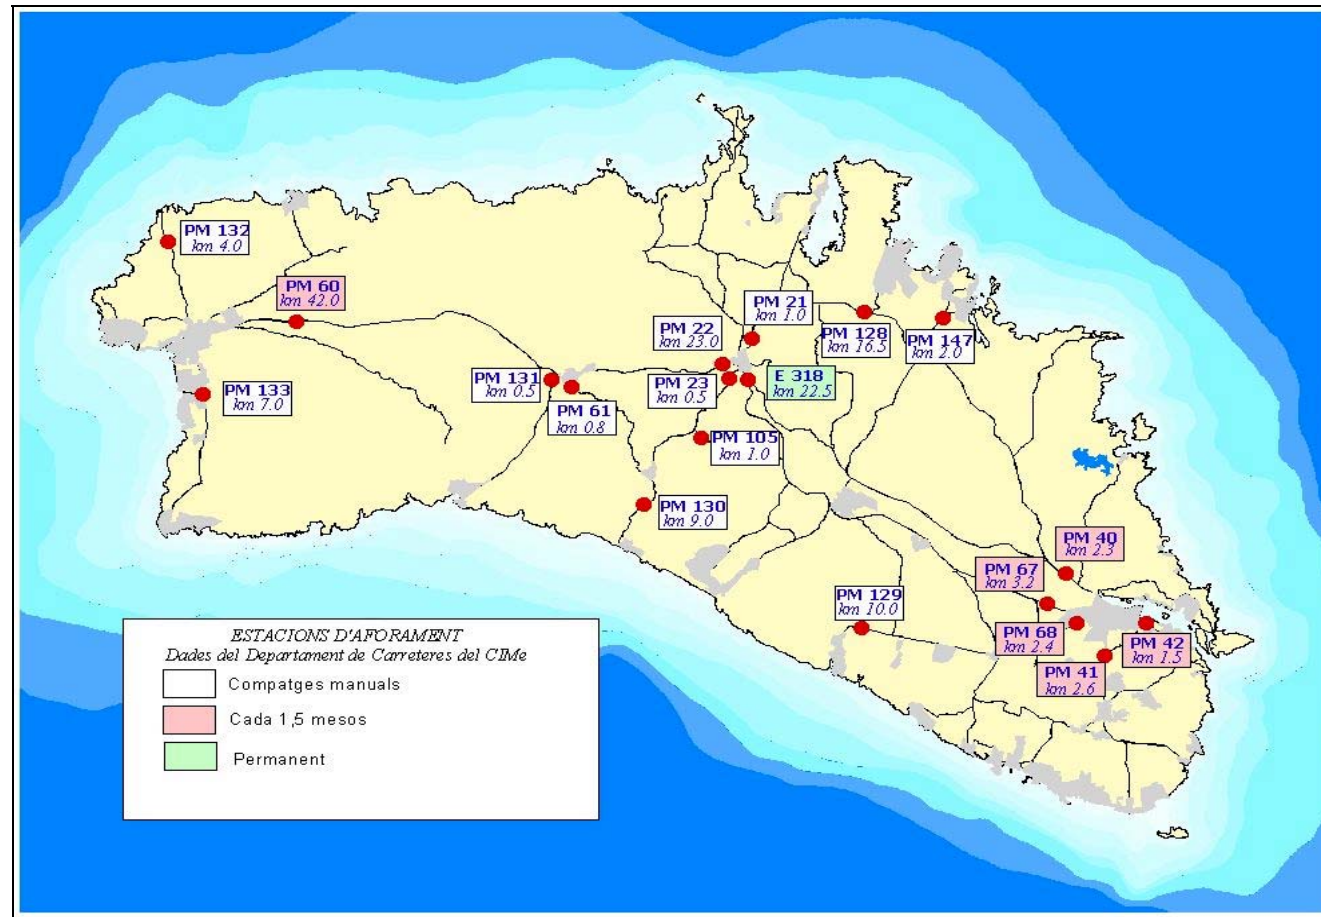

MOBILITAT INSULAR

INSULAR MOBILITY

Fig 1. Mapa de les estacions d'aforament de Menorca.

Fig 1. Map of the capacity stations of Minorca

FONT: Departament de Carreteres del Consell Insular de Menorca ELABORACIÓ: OBSAM