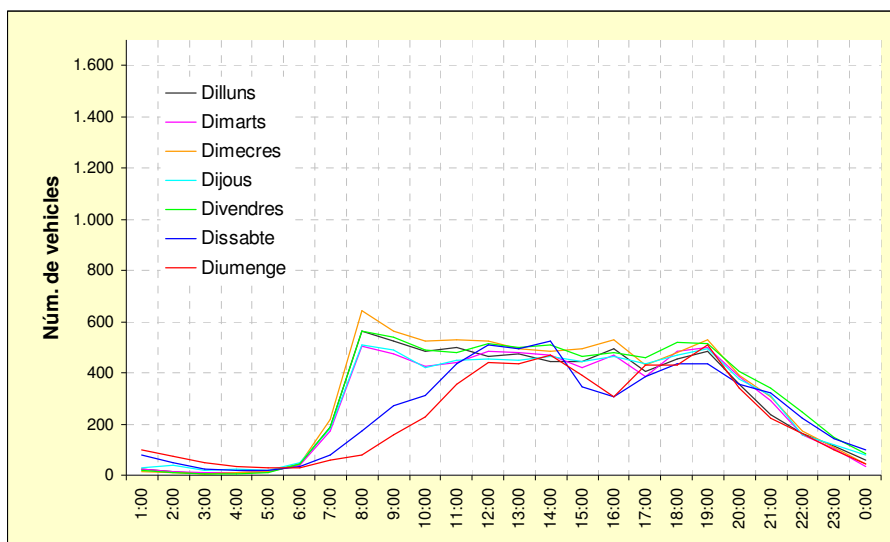

Gràfic 1. IMD segons dia de la setmana i hora de pas. Gener 2009

Font: Departament de Carreteres del Consell Insular de Menorca

Elaboració: OBSAM