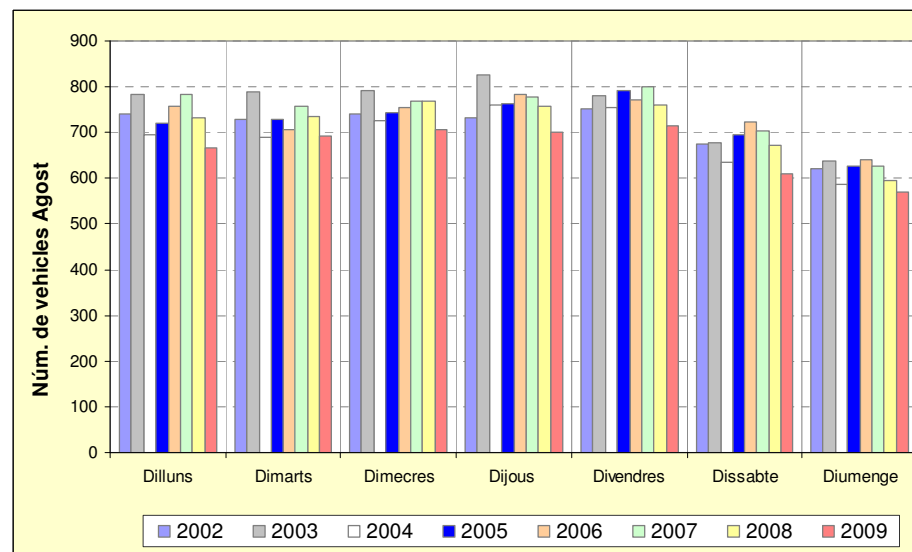

Gràfic 4. IMD mitjana segons dia de la setmana, mes d'AGOST. Anys 2002 a 2009.

Font: Departament de Carreteres del Consell Insular de Menorca

Elaboració: OBSAM