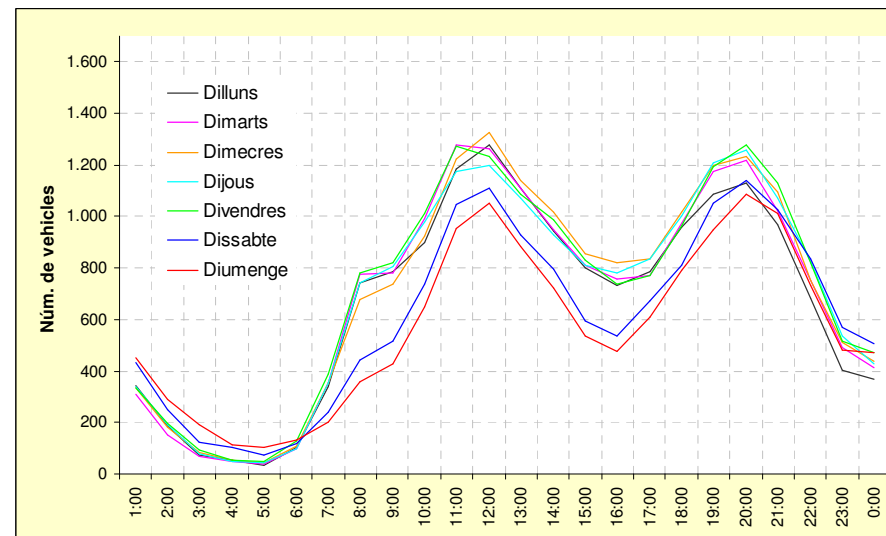

Gràfic 2. IMD segons dia de la setmana i hora de pas. Agost 2009

Font: Departament de Carreteres del Consell Insular de Menorca

Elaboració: OBSAM