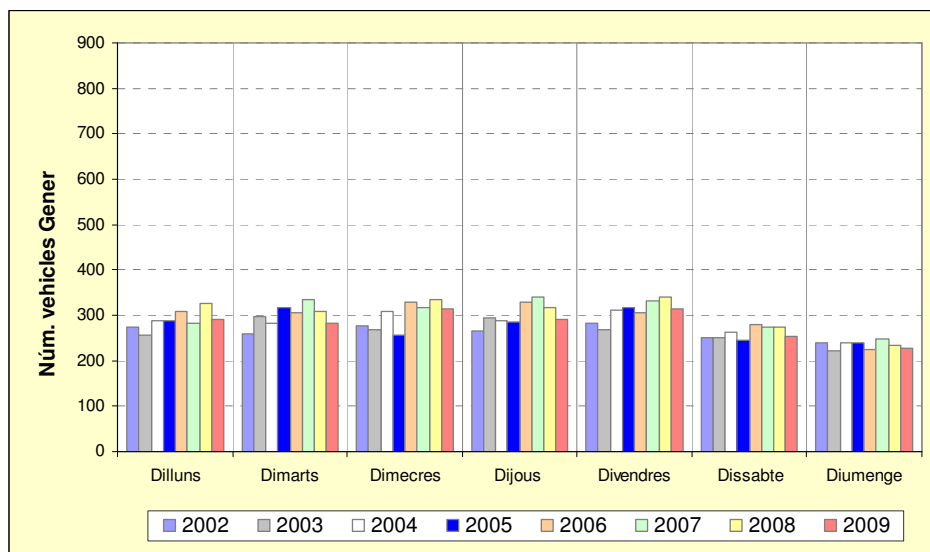

Elaboració: OBSAM

Gràfic 2. IMD segons dia de la setmana i hora de pas. Agost 2009

Font: Departament de Carreteres del Consell Insular de Menorca

Elaboració: OBSAM

Gràfic 3. IMD mitjana segons dia de la setmana, mes de GENER. Anys 2002 a 2009.