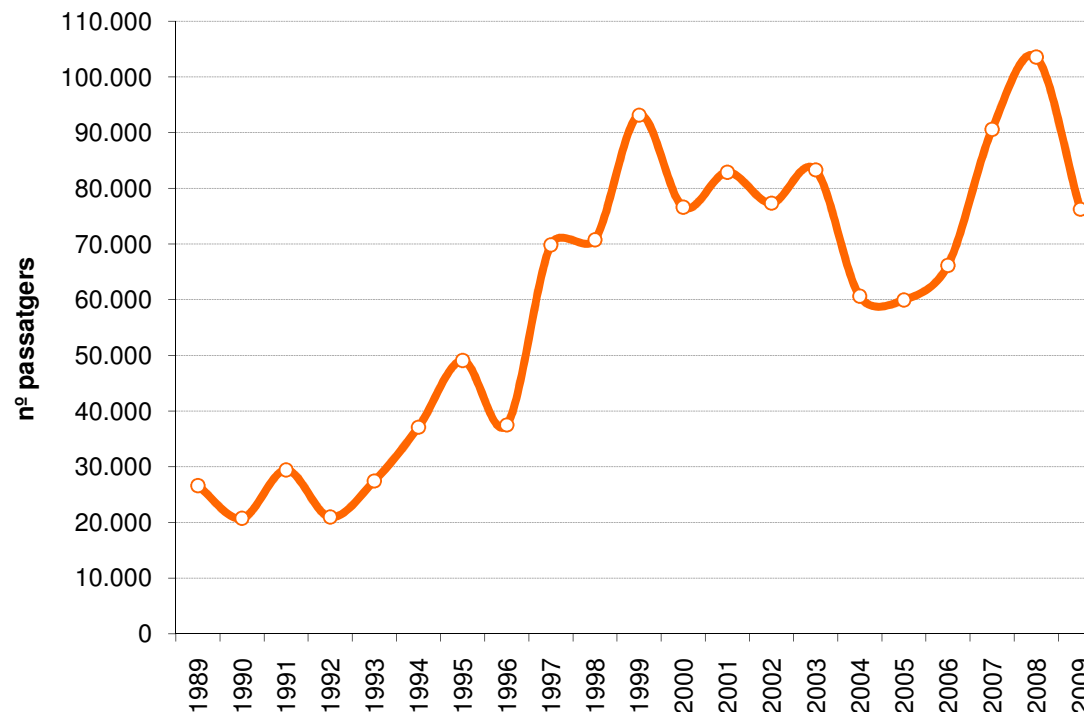

**VII.e.2. Moviment de passatgers en creuers. Port de Maó**

**Taula 1. Moviment de passatgers en creuers.1989-2009.**

	Passatgers
1989	26.628
1990	20.730
1991	29.420
1992	20.964
1993	27.445
1994	37.098
1995	49.076
1996	37.505
1997	69.841
1998	70.745
1999	93.152
2000	76.630
2001	82.902
2002	77.340
2003	83.333
2004	60.644
2005	59.950
2006	66.172
2007	90.578
2008	103.574
2009	76.246

**Gràfic 1. Moviment de passatgers en creuers.1989-2009.**

Font: Autoritat portuària de Balears. Elaboració: OBSAM

Font: Autoritat portuària de Balears Elaboració: OBSAM