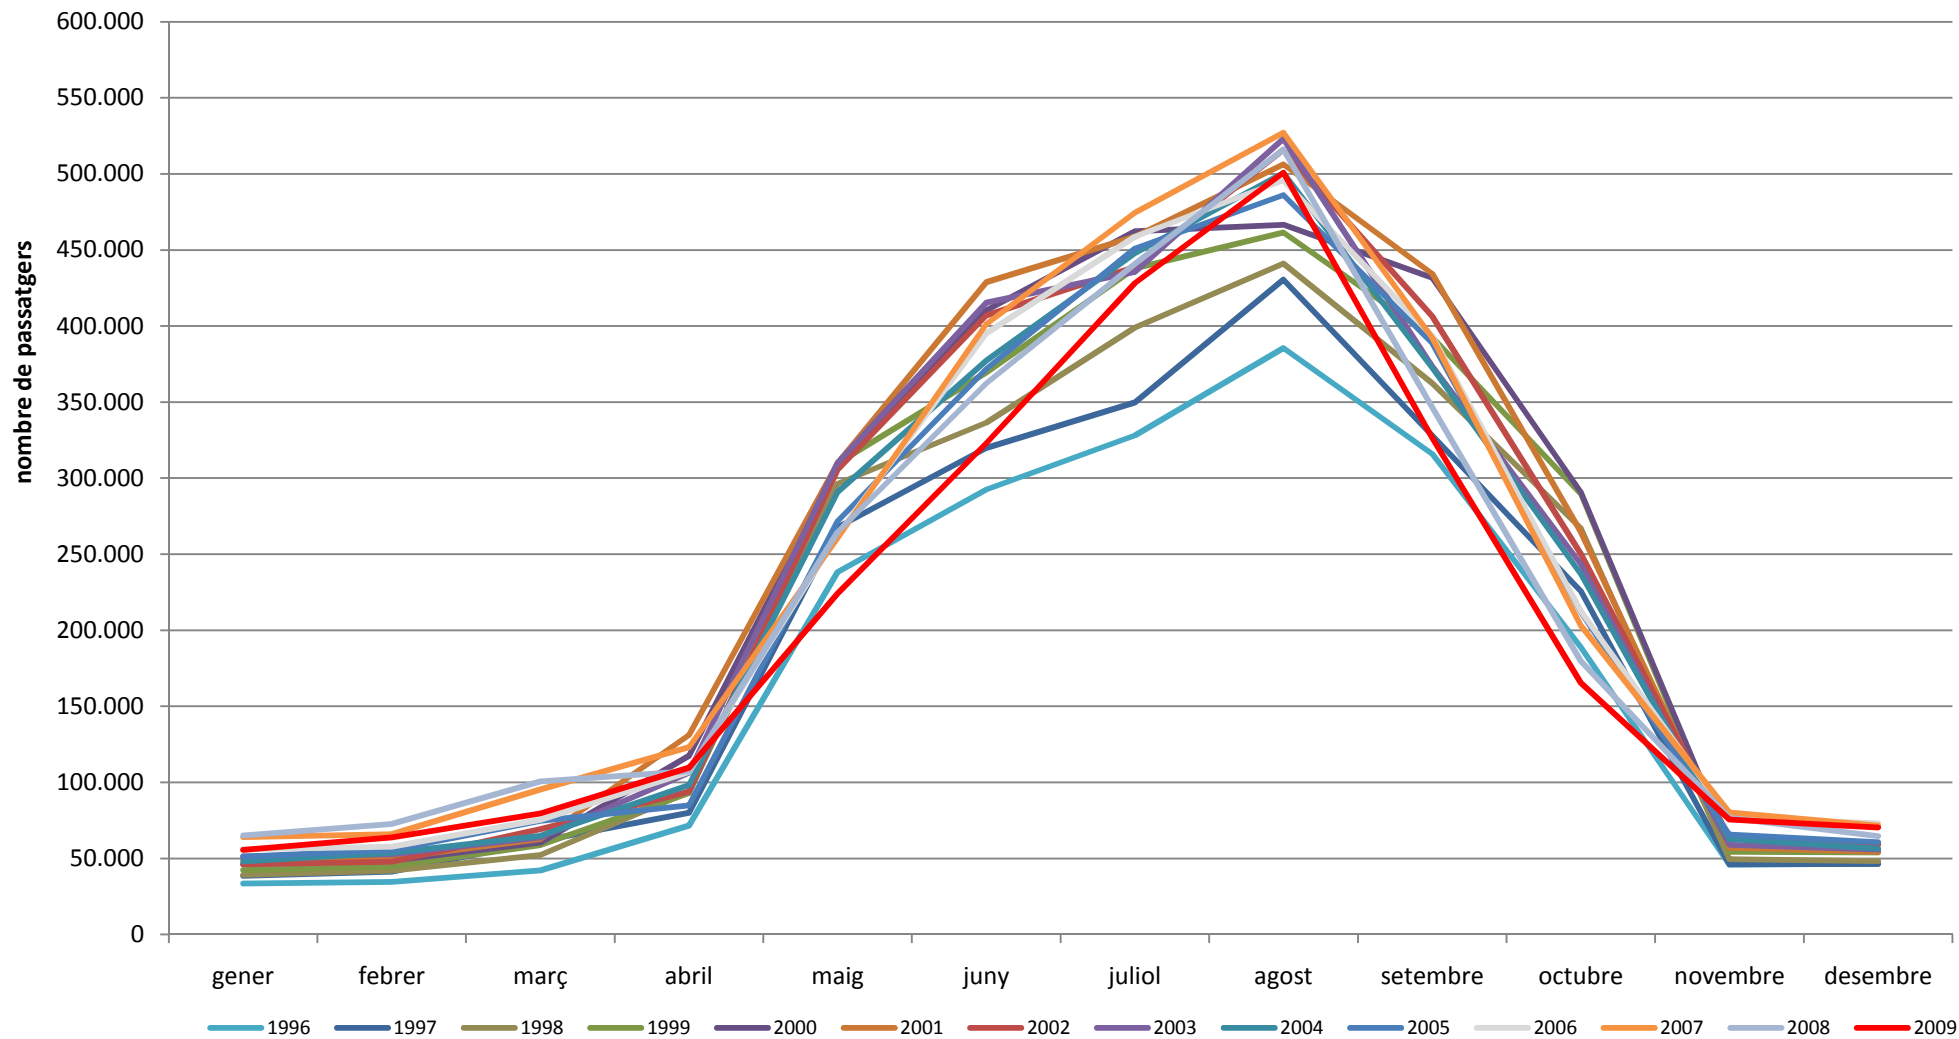

Font: AENA Elaboració: OBSAM

Per ampliar informació [www.aena.es](http://www.aena.es)

**Gràfic 1. Moviment de passatgers per via aèria a Menorca.1960-2009.**

Font: AENA. Elaboració: OBSAM.

**Gràfic 2. Moviment de passatgers per via aèria a Menorca. Dades mensuals 1996-2009.**