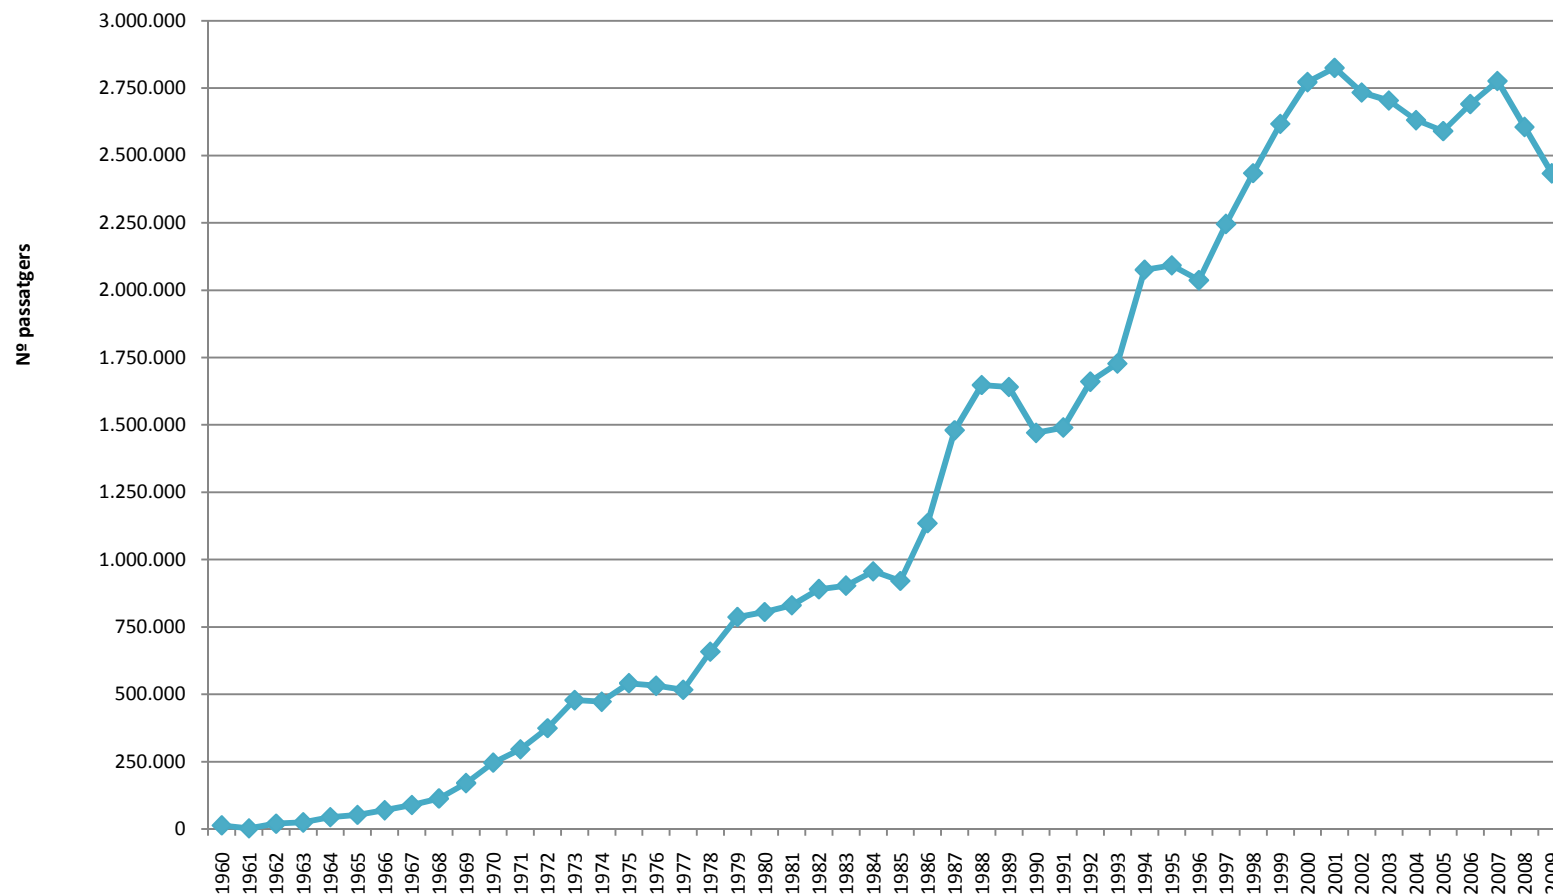

Taula 2. Moviment de passatgers per via aèria a Menorca. Dades mensuals 1996-2009. (Dades de passatgers sense trànsits)

	gener	febrer	març	abril	maig	juny	juliol	agost	setembre	octubre	novembre	desembre	anual
1996	33.573	34.588	42.171	71.662	238.173	292.447	328.140	385.509	315.968	188.877	45.862	46.597	2.023.567
1997	38.590	41.184	61.423	79.957	267.716	319.858	349.861	430.650	328.093	225.779	46.199	46.290	2.235.600
1998	39.135	42.017	52.218	93.777	296.212	336.440	398.981	441.145	362.294	267.129	49.422	48.204	2.426.974
1999	42.408	44.647	58.683	92.796	309.841	369.535	437.853	461.484	392.618	289.820	54.295	53.954	2.607.934
2000	46.072	48.533	60.450	117.491	307.992	410.462	462.424	466.607	431.591	290.850	57.612	59.449	2.759.533
2001	49.593	50.074	62.811	131.214	309.778	428.875	458.744	506.216	434.384	264.607	57.088	54.347	2.807.731
2002	46.183	47.819	69.258	93.977	305.325	406.909	438.835	516.035	406.275	250.227	63.698	59.272	2.703.813
2003	51.435	52.606	63.875	106.263	309.920	415.453	435.533	523.166	373.375	243.482	58.861	55.753	2.689.722
2004	48.070	53.778	64.942	98.159	290.938	377.422	447.752	500.572	372.389	237.069	62.782	56.537	2.610.410
2005	51.178	55.623	74.736	84.821	271.689	371.884	451.071	486.073	388.695	212.063	65.695	60.640	2.574.168
2006	56.068	57.772	75.299	106.863	262.542	395.186	458.672	495.871	393.435	212.567	76.886	73.000	2.664.161
2007	64.083	65.925	95.369	123.237	260.497	401.276	474.581	527.087	392.286	203.009	80.236	71.592	2.759.178
2008	65.144	72.681	100.608	107.336	264.640	362.344	440.794	516.016	346.295	179.685	76.660	64.699	2.596.902
2009	55.492	63.770	79.506	109.772	224.129	323.031	428.236	500.791	326.299	165.367	75.596	70.365	2.422.354

Font: AENA Elaboració: OBSAM

Per ampliar informació www.aena.es

Gràfic 1. Moviment de passatgers per via aèria a Menorca.1960-2009.

Font: AENA. Elaboració: OBSAM.