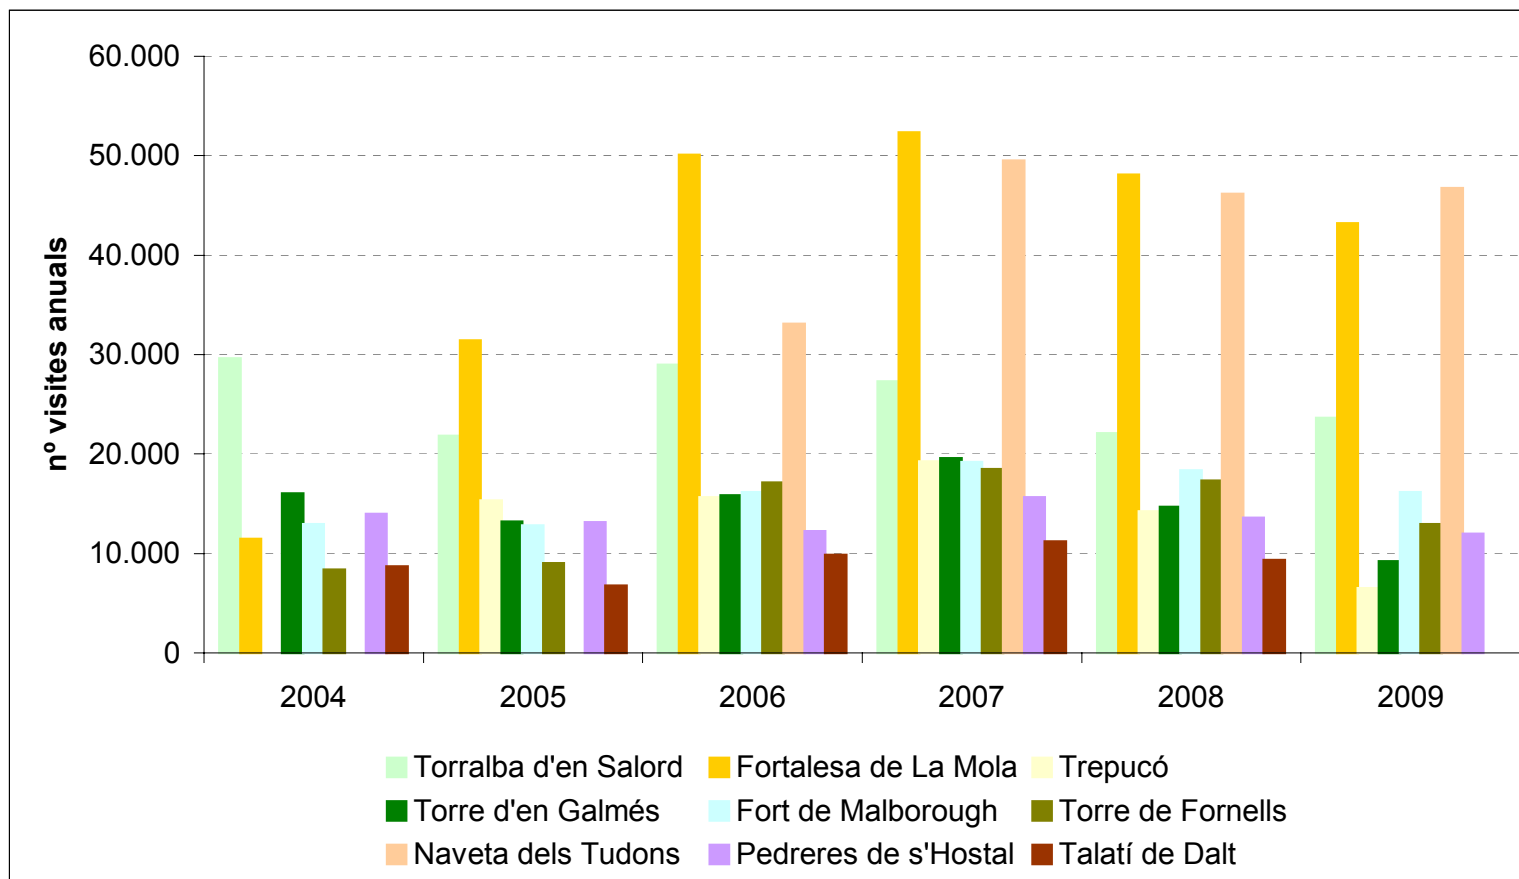

## INDICADORS BÀSICS

| MONUMENT       | mesos    | 2004  | 2005  | 2006  | 2007   | 2008  | 2009 |
|----------------|----------|-------|-------|-------|--------|-------|------|
| Talatí de Dalt | gener    | *     | *     | *     | *      | *     | *    |
|                | febrer   | *     | *     | *     | *      | *     | *    |
|                | març     | *     | *     | *     | *      | 340   | *    |
|                | abril    | 650   |       | 673   | 836    | 211   | *    |
|                | maig     | 874   | 470   | 881   | 924    | 946   | *    |
|                | juny     | 1.023 | 819   | 1.203 | 1.272  | 1.176 | *    |
|                | juliol   | 1.767 | 1.323 | 1.740 | 2.341  | 1.970 | *    |
|                | agost    | 2.116 | 2.052 | 2.873 | 3.018  | 2.417 | *    |
|                | setembre | 1.752 | 1.349 | 1.737 | 1.984  | 1.950 | *    |
|                | octubre  | 510   | 730   | 722   | 857    | 668   | *    |
|                | novembre | *     | *     | *     | *      | *     | *    |
|                | desembre | *     | *     | *     | *      | *     | *    |
| ANUAL          |          | 8.692 | 6.743 | 9.829 | 11.232 | 9.338 | *    |

Font: Fundació Destí Menorca. Elaboració: OBSAM.

Gràfic 1. Evolució del número de visites durant el 2009.

Font: Fundació Destí Menorca. Elaboració: OBSAM.

**Gràfic 2. Número total de visitants als monuments de Menorca. 2009**

Font: Fundació Destí Menorca. Elaboració: OBSAM.

**Gràfic 3. Número total de visitants als monuments de Menorca. 2004-2009**

Font: Fundació Destí Menorca. Elaboració: OBSAM.