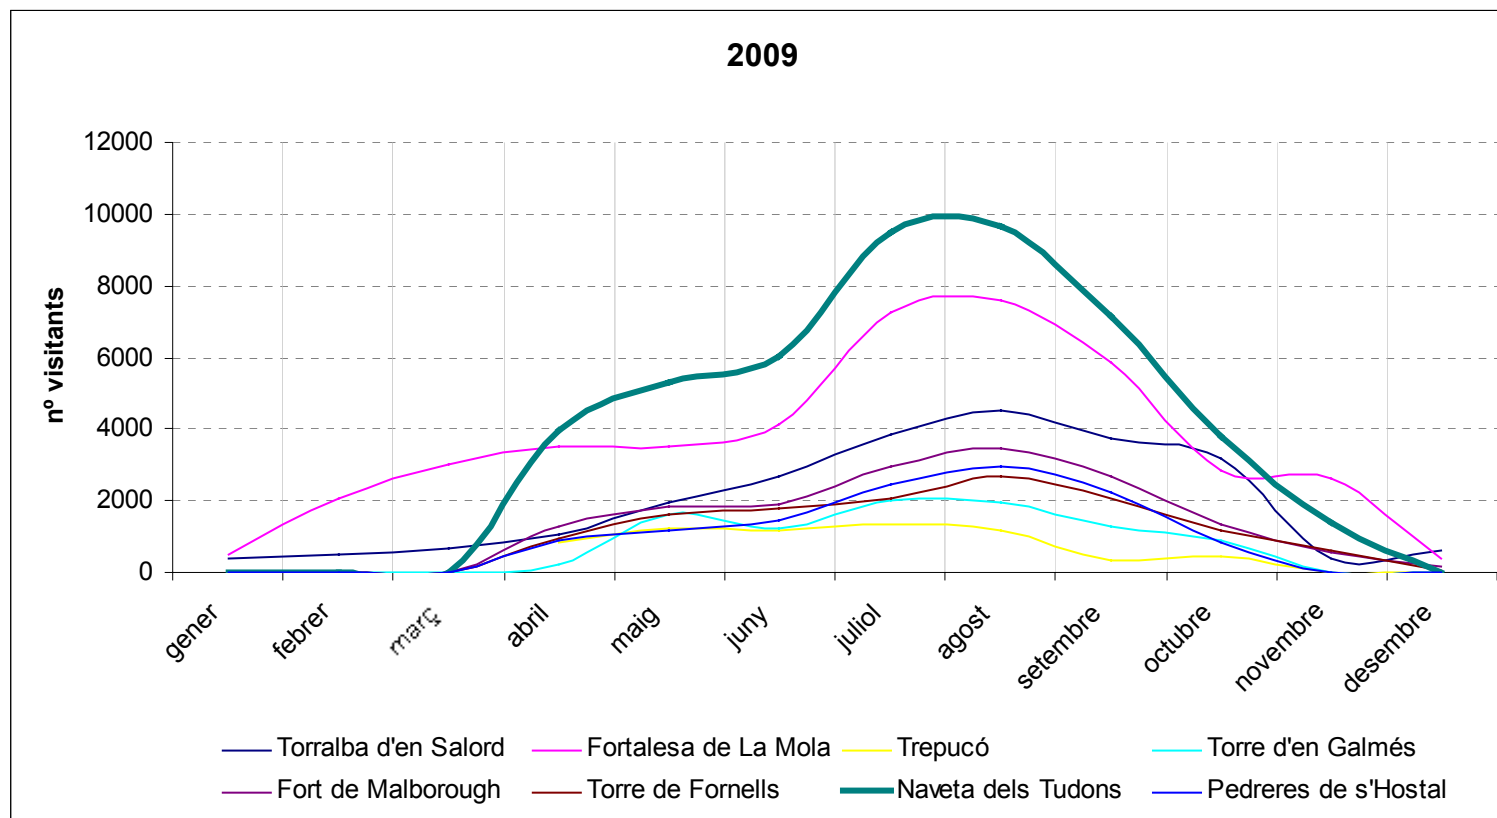

INDICADORS BÀSICS

MONUMENT	mesos	2004	2005	2006	2007	2008	2009
Talatí de Dalt	gener	*	*	*	*	*	*
	febrer	*	*	*	*	*	*
	març	*	*	*	*	340	*
	abril	650		673	836	211	*
	maig	874	470	881	924	946	*
	juny	1.023	819	1.203	1.272	1.176	*
	juliol	1.767	1.323	1.740	2.341	1.970	*
	agost	2.116	2.052	2.873	3.018	2.417	*
	setembre	1.752	1.349	1.737	1.984	1.950	*
	octubre	510	730	722	857	668	*
	novembre	*	*	*	*	*	*
	desembre	*	*	*	*	*	*
ANUAL		8.692	6.743	9.829	11.232	9.338	*

Font: Fundació Destí Menorca. Elaboració: OBSAM.

Gràfic 1. Evolució del número de visites durant el 2009.

Font: Fundació Destí Menorca. Elaboració: OBSAM.