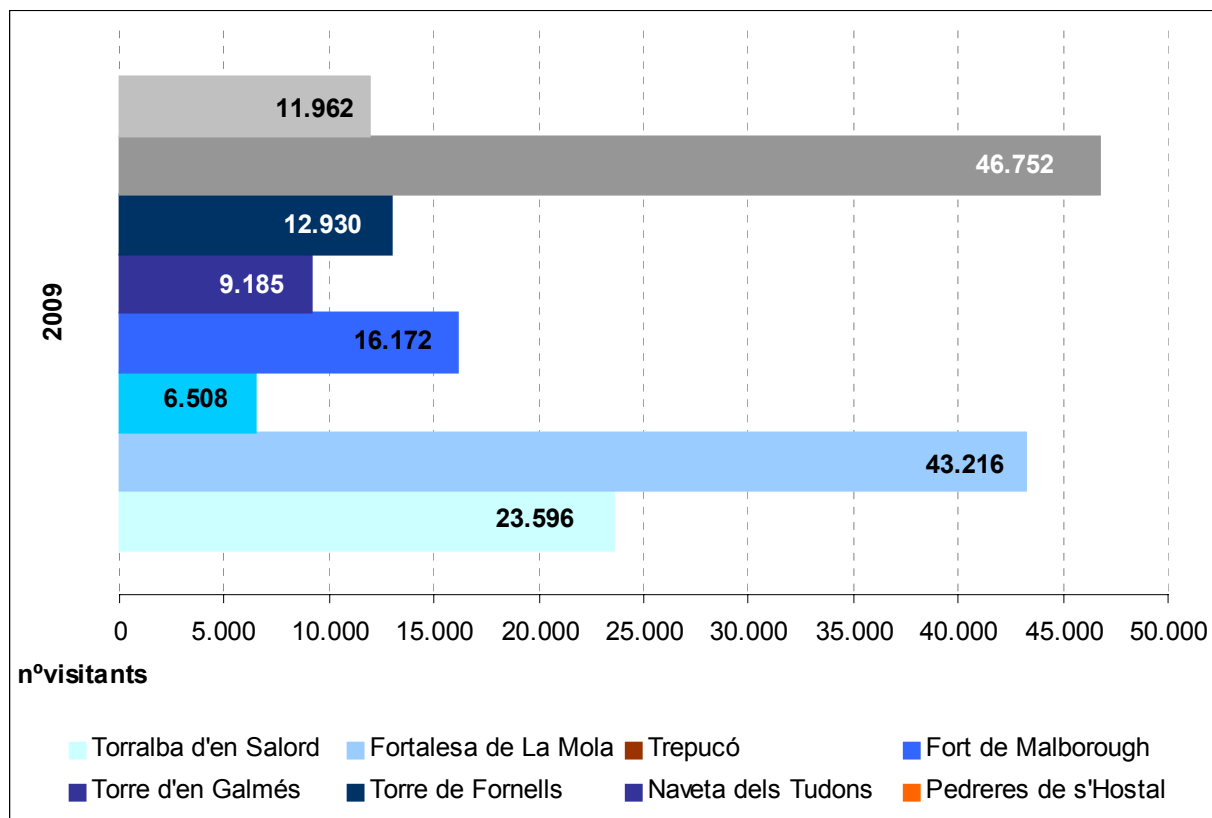

## INDICADORS BÀSICS

| MONUMENT       | mesos    | 2004  | 2005  | 2006  | 2007   | 2008  | 2009 |
|----------------|----------|-------|-------|-------|--------|-------|------|
| Talatí de Dalt | gener    | *     | *     | *     | *      | *     | *    |
|                | febrer   | *     | *     | *     | *      | *     | *    |
|                | març     | *     | *     | *     | *      | 340   | *    |
|                | abril    | 650   |       | 673   | 836    | 211   | *    |
|                | maig     | 874   | 470   | 881   | 924    | 946   | *    |
|                | juny     | 1.023 | 819   | 1.203 | 1.272  | 1.176 | *    |
|                | juliol   | 1.767 | 1.323 | 1.740 | 2.341  | 1.970 | *    |
|                | agost    | 2.116 | 2.052 | 2.873 | 3.018  | 2.417 | *    |
|                | setembre | 1.752 | 1.349 | 1.737 | 1.984  | 1.950 | *    |
|                | octubre  | 510   | 730   | 722   | 857    | 668   | *    |
|                | novembre | *     | *     | *     | *      | *     | *    |
|                | desembre | *     | *     | *     | *      | *     | *    |
| ANUAL          |          | 8.692 | 6.743 | 9.829 | 11.232 | 9.338 | *    |

Font: Fundació Destí Menorca. Elaboració: OBSAM.

Gràfic 1. Evolució del número de visites durant el 2009.

Font: Fundació Destí Menorca. Elaboració: OBSAM.

**Gràfic 2. Número total de visitants als monuments de Menorca. 2009**