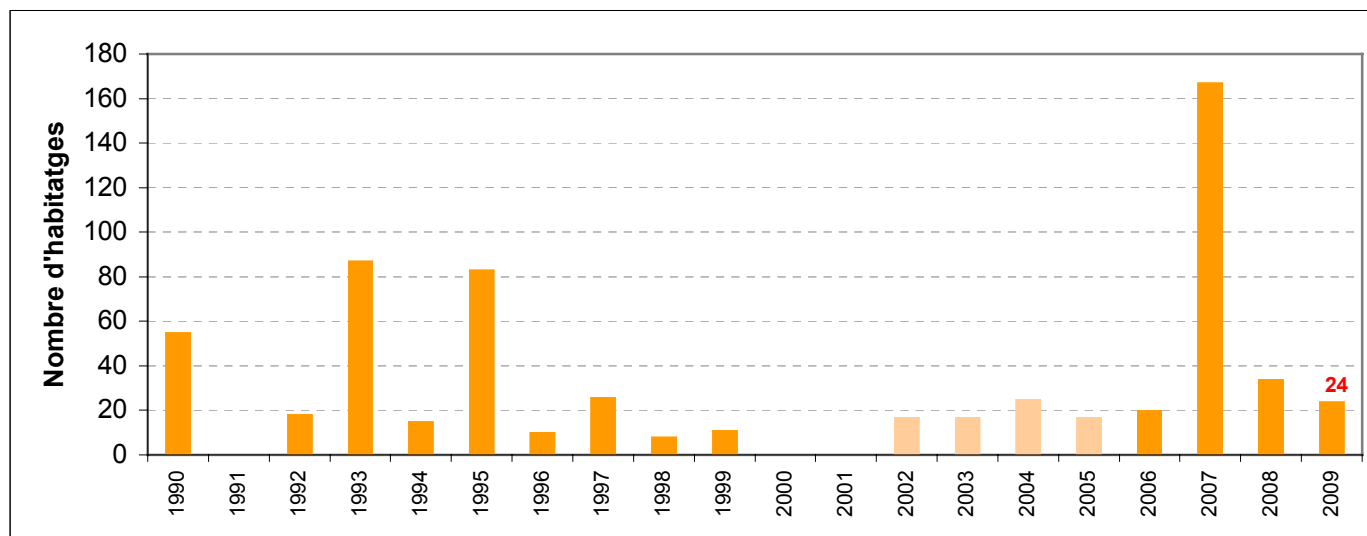

**VII. d. CONSTRUCCIÓ. 2. Projectes visats al COAB i al COAAT.**

**3. Habitatges Socials.**

Aquest indicador contempla l'evolució del nombre d'habitatges de protecció oficial (VPO) visats pel COAIB (1990-2001 i 2006-09) i habitatges de protecció oficial lliurats per l'Institut Balear de l'Habitatge (IBAVI) (2002-05).

**Gràfic 1. Nombre de vivendes de protecció oficial (VPO). (1990-2009)**

Gràfic 1. Vivendes de protecció oficial (VPO) visats pel COAIB. Font: Delegació de Menorca del COAIB, IBAVI. Elaboració: OBSAM.

Nota: Exceptuant els anys 2002-2005, en què les dades fan referència a les vivendes de protecció oficial lliurats per l'IBAVI.