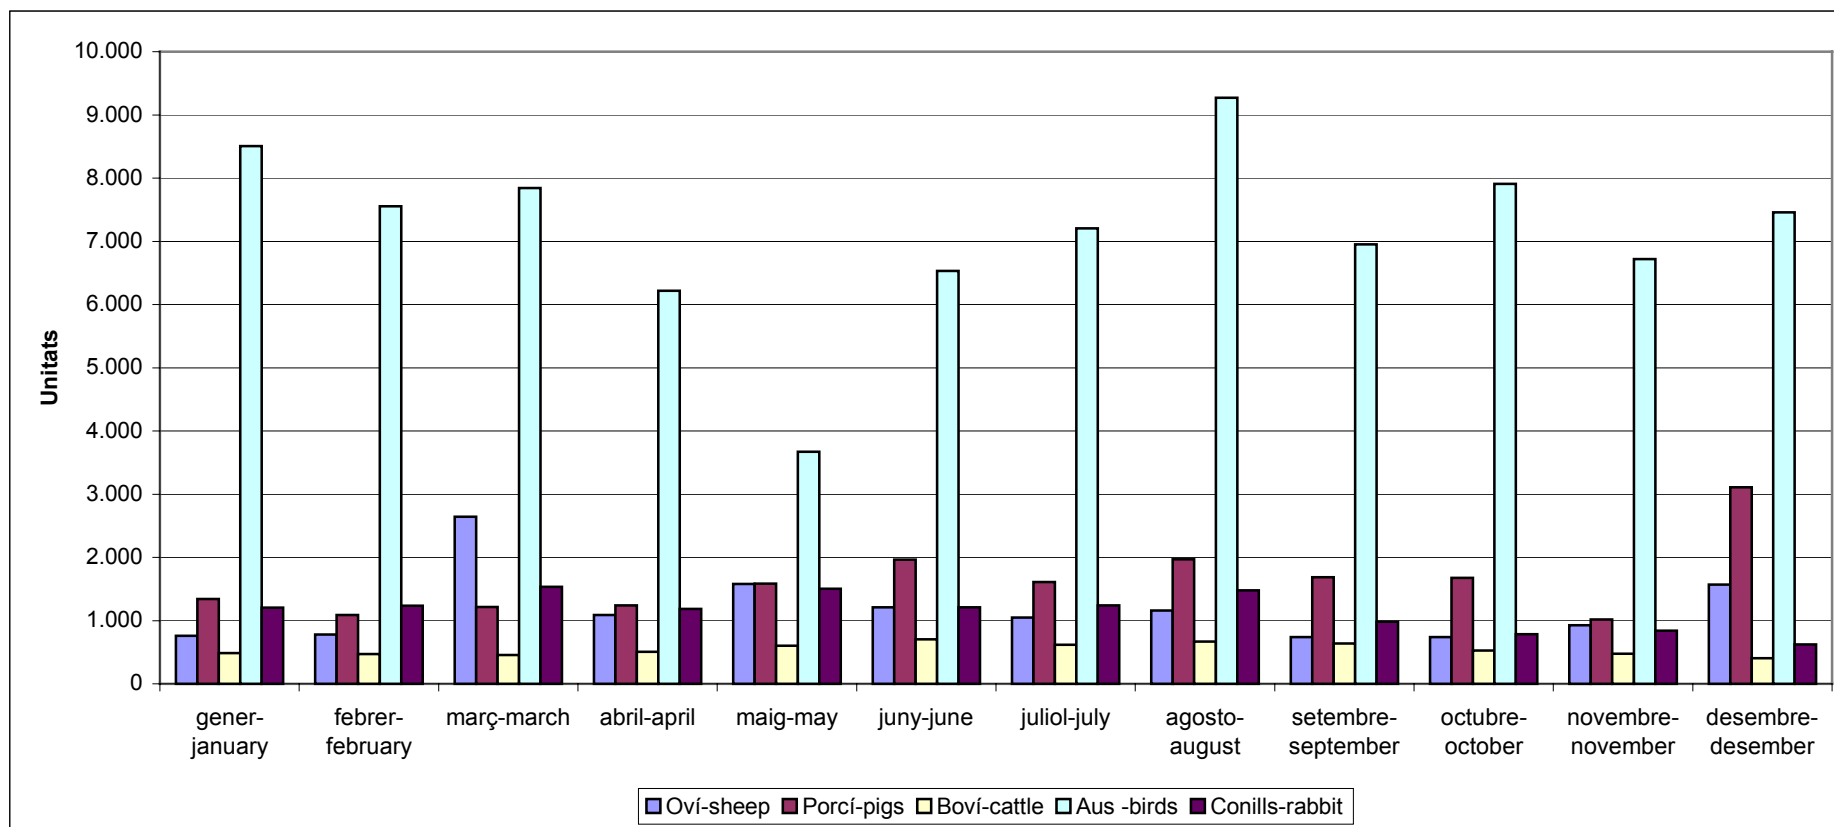

Gràfic 1. Bestiar sacrificat a Menorca. Dades mensuals 2005.

Graphic 1. Slaughter of livestock in Minorca. Monthly data 2005 .

Font: Escorxadors de Maó i Ciutadella. Elaboració: OBSAM