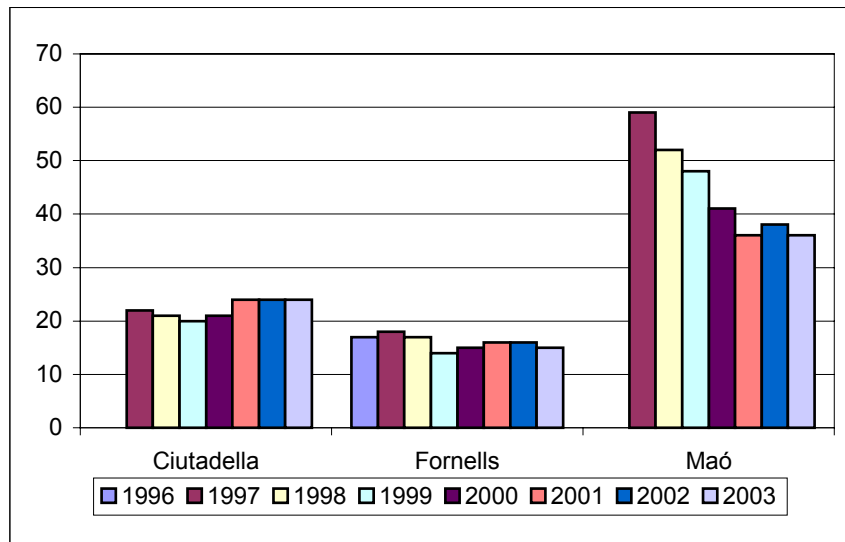

Fig. 1. Registre de barques d'arts menors

Fig. 1. Register of traditional fishing boats