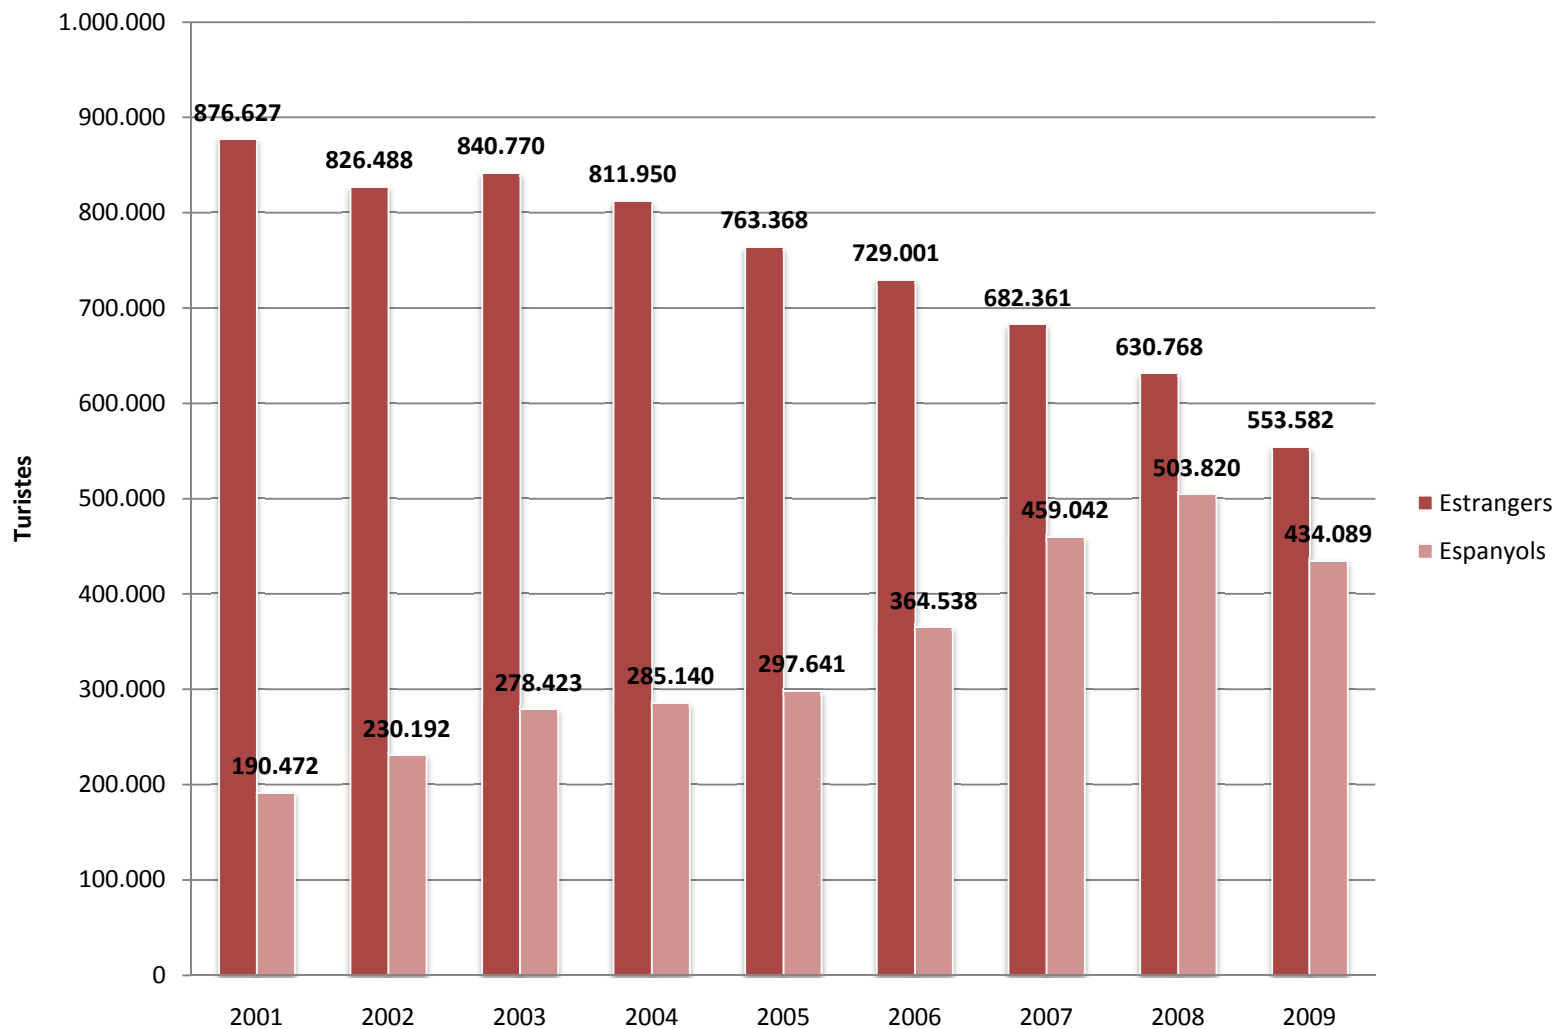

Institut Menorquí d'Estudis

INDICADORS BÀSICS

> TOTAL TURISTES

Estrangers	876.627	826.488	840.770	811.950	763.368	729.001	682.361	630.768	553.582
Epanyols	190.472	230.192	278.423	285.140	297.641	364.538	459.042	503.820	434.089
TOTAL	1.067.099	1.056.680	1.119.193	1.097.090	1.061.009	1.093.539	1.141.403	1.134.588	987.671

FONT: El Turisme a les illes Balears. Informes anuals. CITTIB. ELABORACIÓ: OBSAM

Gràfic 1. Entrada total anual de turistes segons nacionalitat (espanyols i estrangers) 2001-2009

FONT: El Turisme a les illes Balears. Informes anuals. CITTIB. ELABORACIÓ: OBSAM