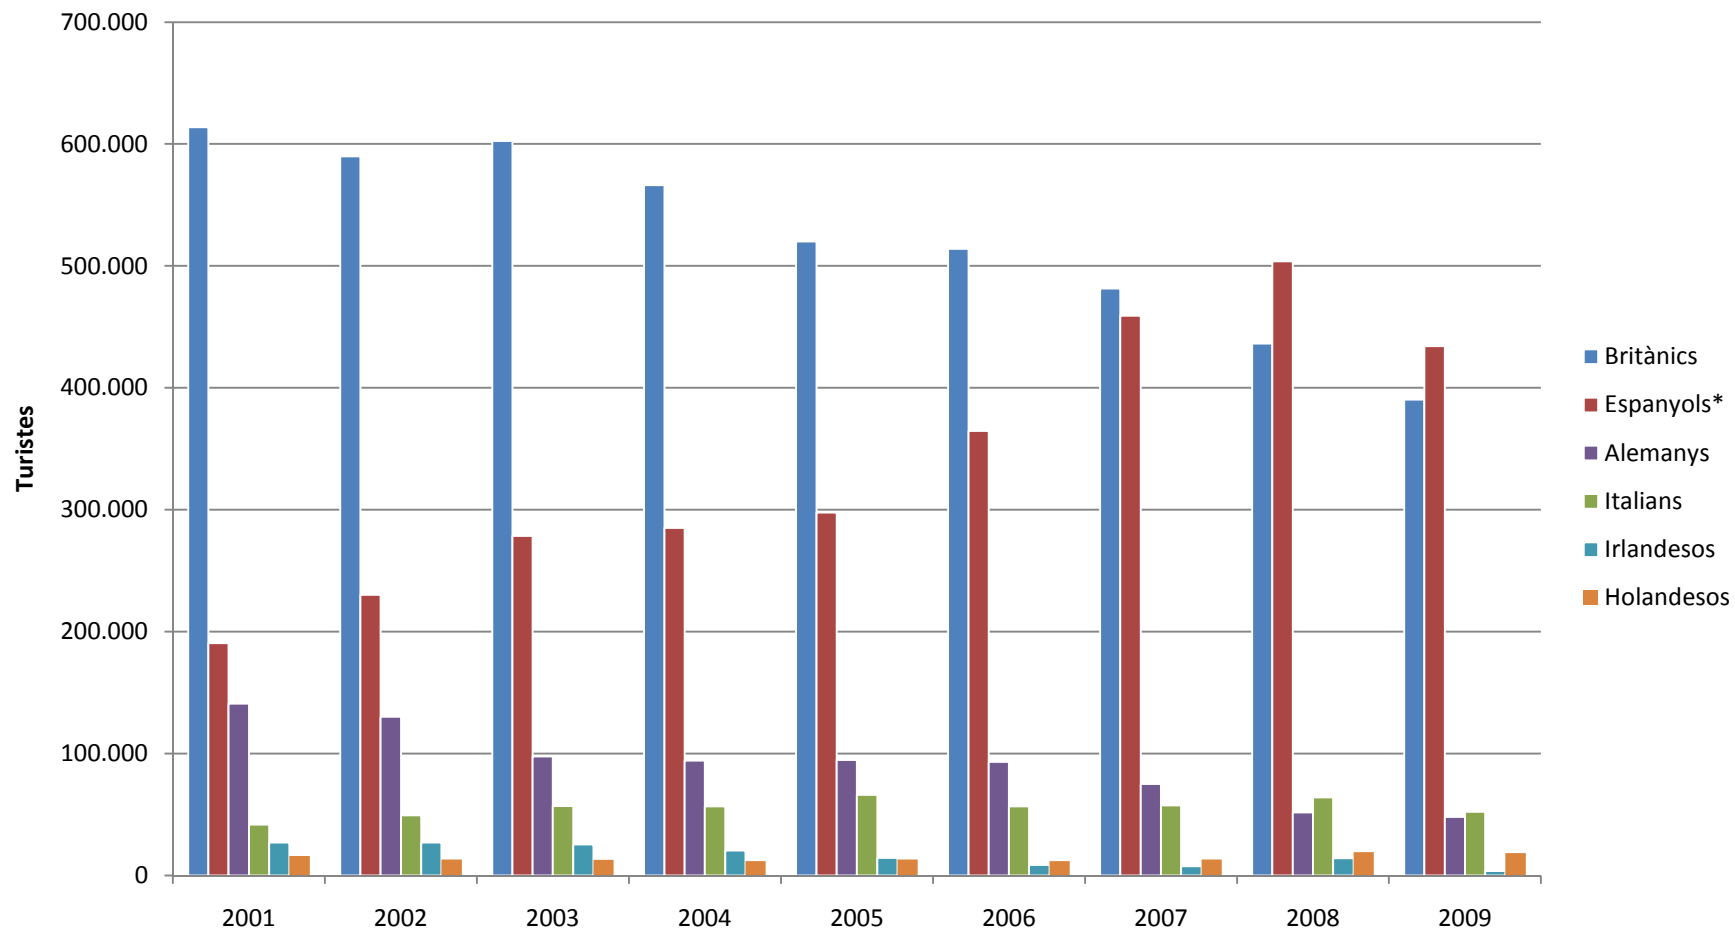

Gràfic 2. Entrada total anual de turistes dels principals mercats emissors 2001-2009

*En el cas dels espanyols s'han inclòs les entrades de turistes per via marítima però no en les altres nacionalitats donat que les dades d'entrada per via marítima no estan desglossades per altres nacionalitats diferents a l'espanyola. De totes maneres, les entrades d'estrangers per via marítima són poc importants, menys de l'1% dels estrangers utilitzen el vaixell per arribar fins Menorca.

FONT: El Turisme a les illes Balears. Informes anuals. CITTIB. ELABORACIÓ: OBSAM

*Camí des Castell, 28 Maó (Menorca) Tel. 971 35 15 00 Fax. 971 35 16 42
E-mail: adm.obsam@cime.es Pàgina web: www.obsam.org*