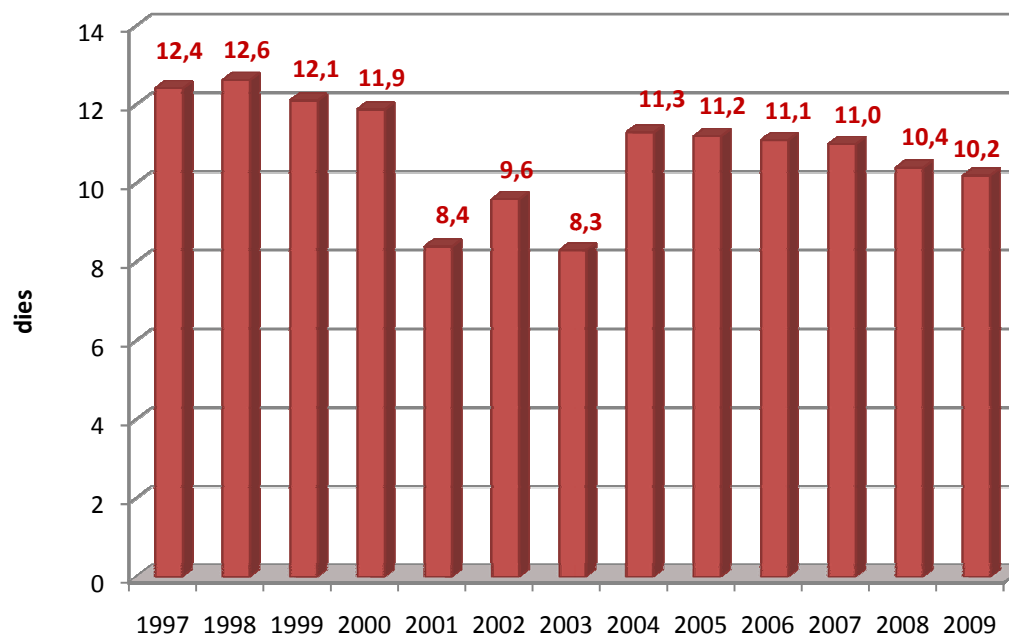

### VII.2.5. Estada mitjana del turisme a Menorca

Aquest indicador ens mostra l'evolució en l'estada mitjana dels turistes a Menorca. S'ha pogut realitzar aquest indicador des de l'any 1997 fins l'any 2009, però al 2010 i degut a uns canvis en la metodologia de les dades que es publiquen a "El turisme de les Illes Balears" de la Conselleria de Turisme del Govern de les Illes Balears, no s'ha pogut calcular aquest indicador.

S'ha elaborat un nou indicador amb les noves dades presents en l'Anuari 2010 i que es pot consultar en V.II.e.2.6. *Estada mitjana dels turistes estrangers segons país de residència, tipus d'allotjament i organització del viatge (Juny-Desembre 2010)*

Taula 1. Evolució de l'estada mitjana del turisme 1997-2009

Any	Mitjana
1997	12,4
1998	12,6
1999	12,1
2000	11,9
2001	8,4
2002	9,6
2003	8,3
2004	11,3
2005	11,2
2006	11,1
2007	11,0
2008	10,4
2009	10,2

Gràfic 1. Evolució de l'estada mitjana del turisme 1997-2009