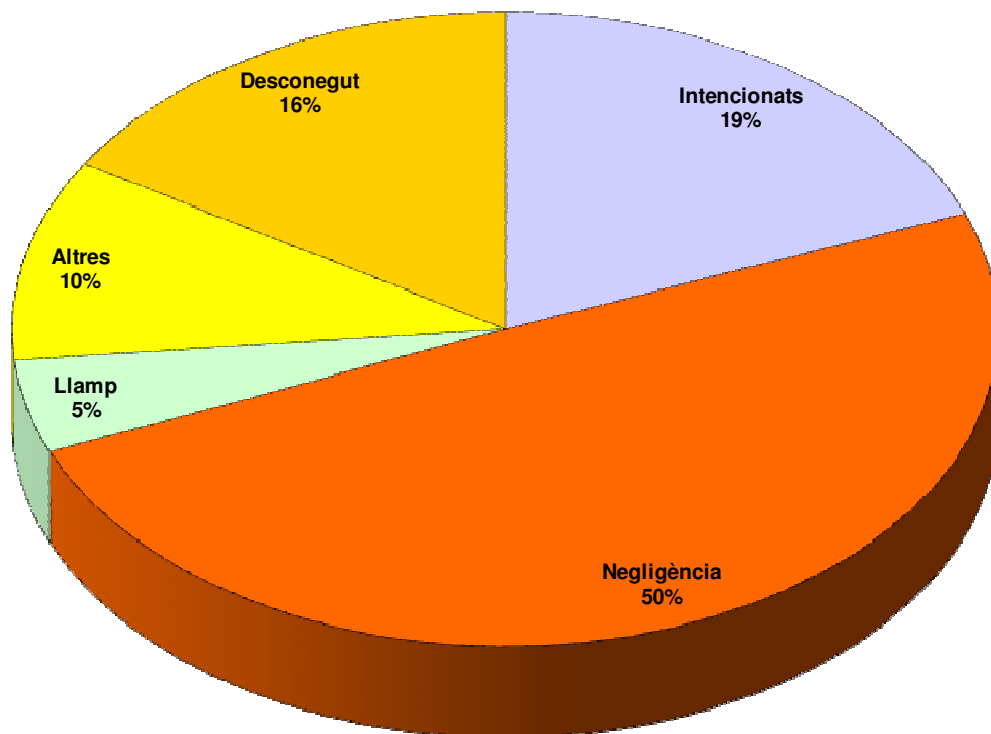

Gràfic 1. Percentatge de causes dels incendis forestals a Menorca 1970-2008.

*Font: Direcció General de Medi Forestal i Protecció d'Espècies,
Conselleria Medi Ambient, Govern de les Illes Balears..
Elaboració: OBSAM*

Es pot observar que la meitat dels incendis que s'han donat en els últims 38 anys, han estat causats per negligència humana. Molt per sota seguirien els intencionats, després les causes desconegudes i finalment, amb percentatges més baixos, altres

causes (inclou línies elèctriques, motors i màquines,...) i els llamps.