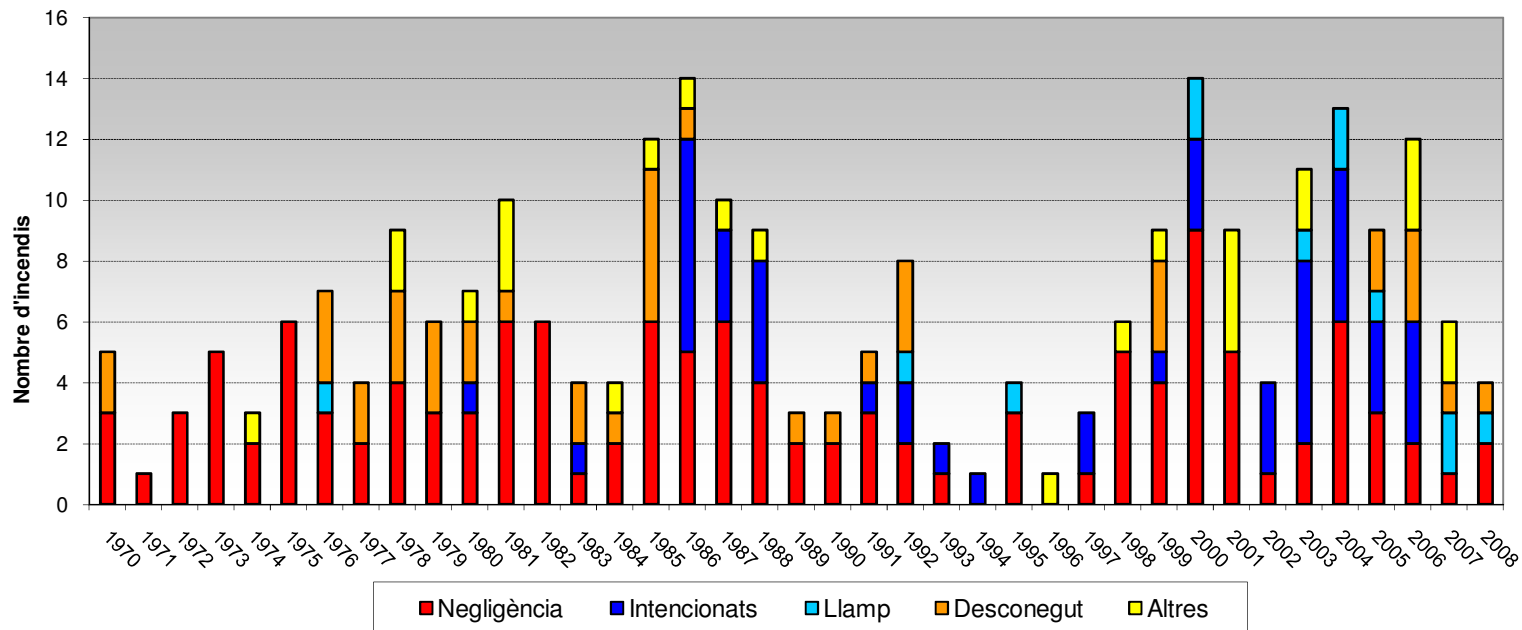

Gràfic 2. Evolució del nombre d'incendis forestals segons les causes del seu origen 1970-2008.

Font: Direcció General de Medi Forestal i Protecció d'Espècies, Conselleria Medi Ambient, Govern de les Illes Balears..

Elaboració: OBSAM