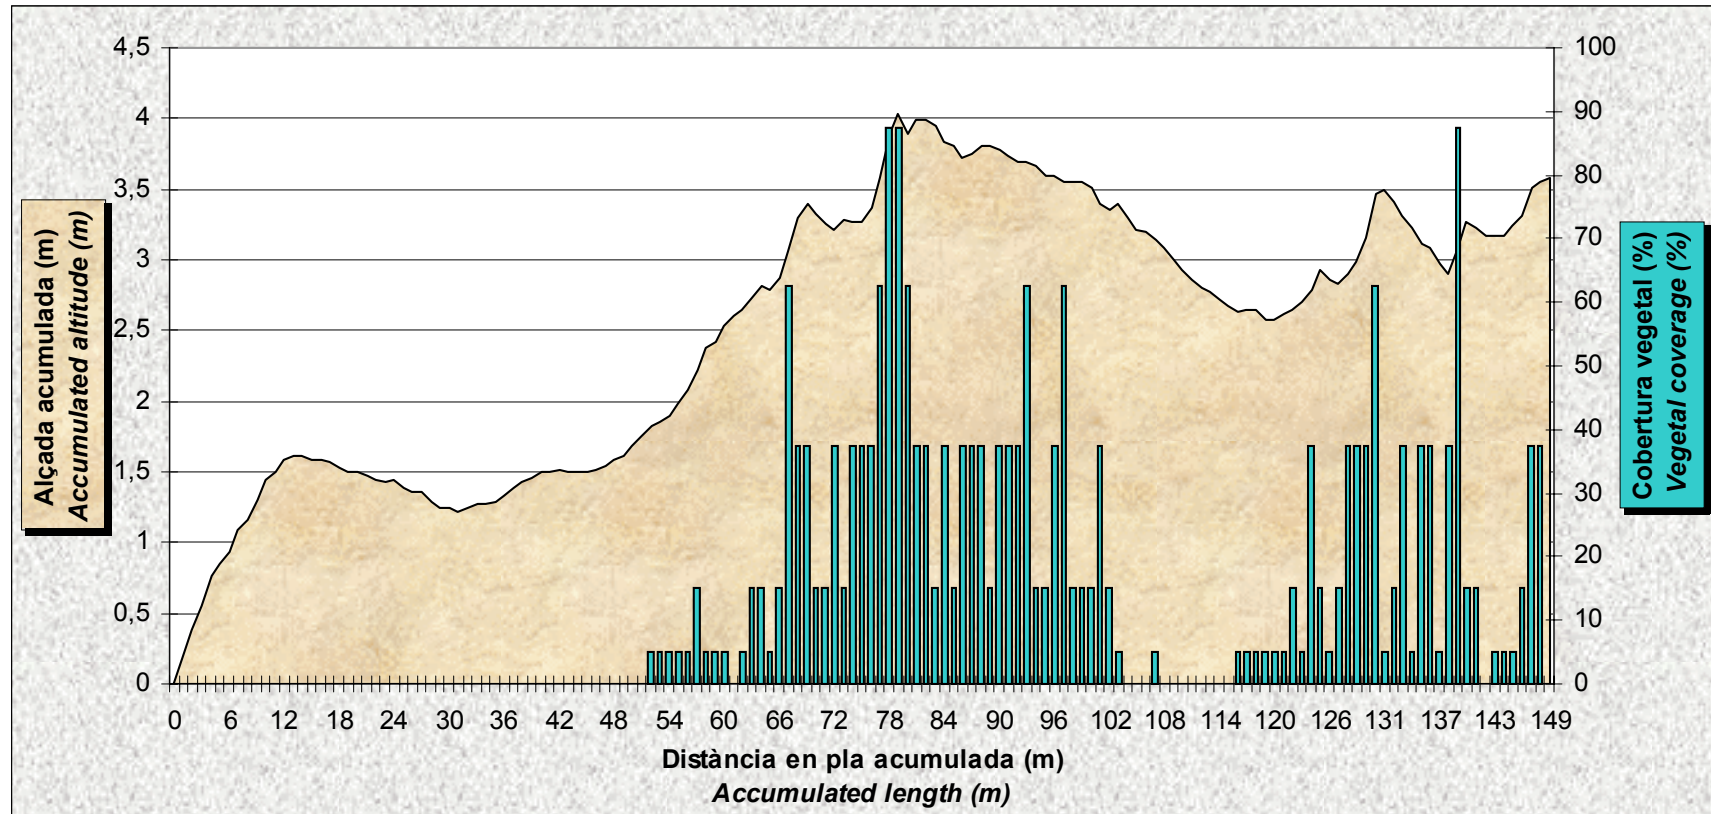

III. b. 3. Vegetació dels sistemes dunars de Menorca
III. b. 3. Vegetation of the coastal dunes of Minorca

- **Son Saura del Nord – Arenal de s'Olla**

Aquest sistema dunar presenta una orientació nord-sud, i s'endinsa un quilòmetre cap a l'interior. La cala on es situa està totalment exposada al vent de Tramuntana, i un poc més protegida dels vents de Mestral i Gregal. Existeix una zona humida associada al sistema dunar, amb presència d'espècies vegetals hidròfiles. Es tracta d'un sistema dunar longitudinal, tot i que a la part central existeixen algunes formacions transversals. La vegetació dunar està bastant desestructurada, sobretot a la part occidental, on destaquen dues grans llengües d'arena que s'endinsen cap a l'interior (veure gràfic 2). Actualment s'hi desenvolupen mesures suaus de recuperació dunar com la instal·lació de barreres de canyís per retenir arena i el tancament amb corda del primer front dunar.

Taula 1. Cobertura de la vegetació a la platja i dunes mòbils de Son Saura del nord
Table 1. Vegetal coverage in Son Saura del nord beach and mobile dunes

Transsecte	Son Saura				
	1*	2	3	4*	5
Distància línia de costa a la 1a planta (m) - <i>Distance from the coastline to first plant (m)</i>	53	91	53	53	35
Longitud total del transsecte (m) - <i>Length of the transect (m)</i>	150	93	55	71	51
Cobertura total des de la 1ª planta (%) - <i>Total coverage from the first plant (%)</i>	22	88	88	14	31
Riquesa d'espècies total (núm.) - <i>Species richness (n.)</i>	6	5	3	7	11
Riquesa d'espècies en 10 m primers de vegetació - <i>Species richness in the first 10 meters of vegetation</i>	3	5	3	2	5
Quadres amb espècies d'avantduna (núm. sobre 10) - <i>Cells with backshore species (maximum 10)</i>	0	0	0	0	0
Quadres amb borró (núm.) - <i>Cells with Ammophila (n.)</i>	48	3	3	3	10
Cobertura específica de borró (%) - <i>Specific coverage of Ammophila (%)</i>	25	63	88	15	20
Quadres amb espècies ruderals (núm.) - <i>Cells with roadside species (n.)</i>	1	0	0	0	0

* Transsectes representatius del sistema dunar

* *Representative transects of the coastal dune*

Gràfic 2. Perfil dunar i cobertura de la vegetació del Transsecte 4 de Son Saura del nord
Graphic 2. Dune profile and vegetal coverage of the Son Saura del nord Transect 4

Gràfic 1. Perfil dunar i cobertura de la vegetació del Transsecte 1 de Son Saura del nord
Graphic 1. Dune profile and vegetal coverage of the Son Saura del nord Transect 1