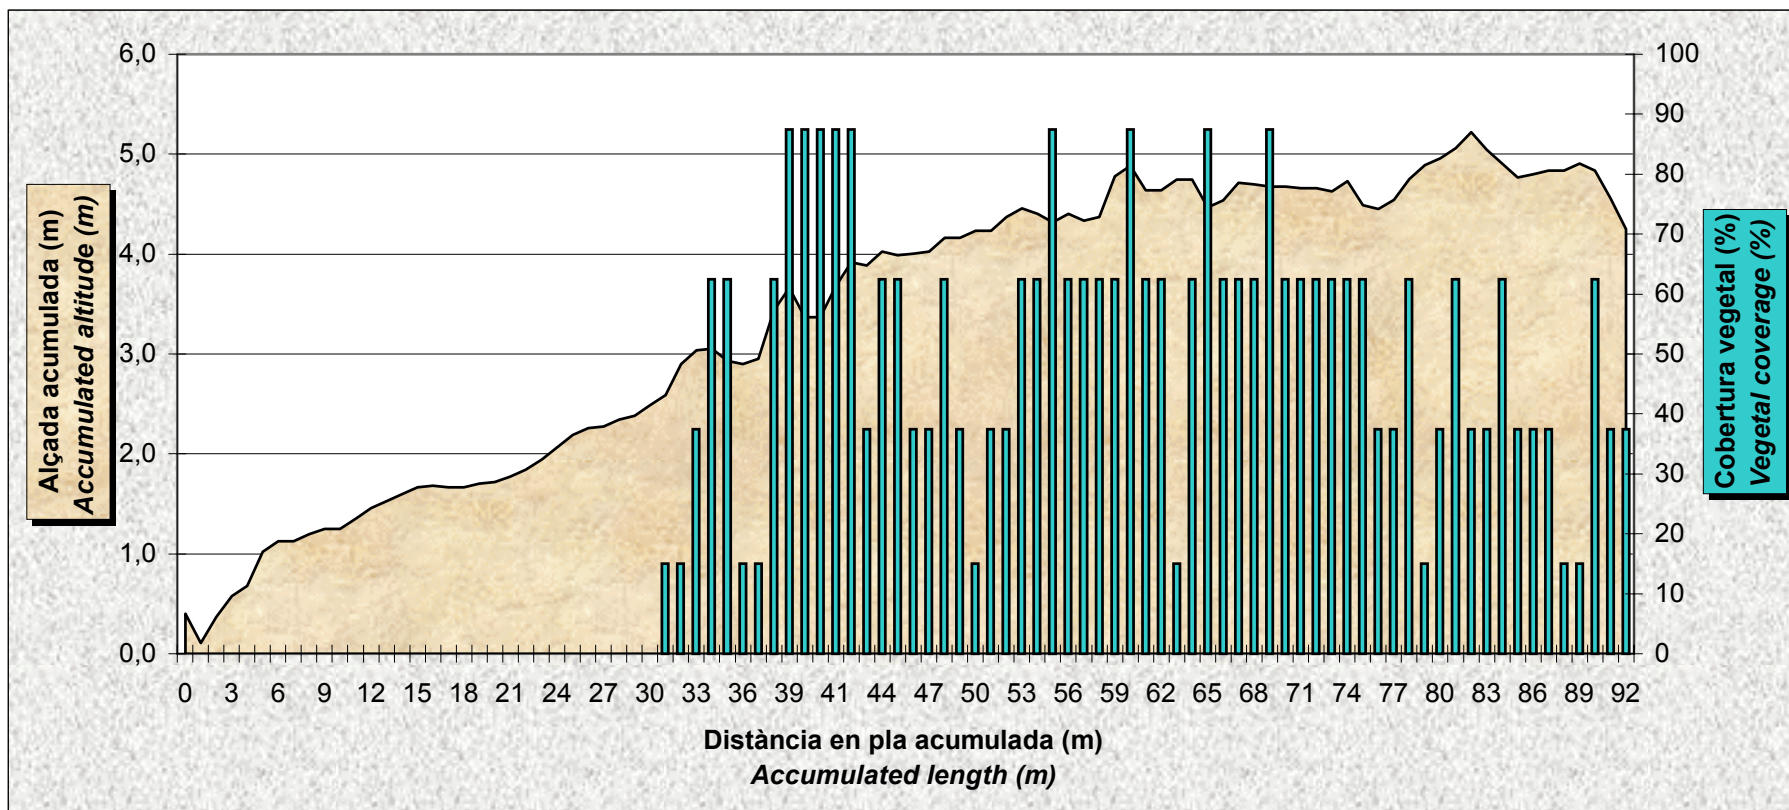

III. b. 3. Vegetació dels sistemes dunars de Menorca
III. b. 3. Vegetation of the coastal dunes of Minorca

- **Son Saura del Sud**

En aquesta cala hi ha dues platges amb els seus respectius sistemes dunars, la platja des Banyul i la de Bellavista. La cala està exposada als vents de component sud. Els dos sistemes dunars estan formats per dunes transversals, paral·leles a la línia de costa. La morfologia dunar de la platja des Banyul, només es manté a la part més oriental, on trobam barres de borroró, mentre que a la part occidental es passa directament al pinar. En canvi la platja de Bellavista conserva millor la morfologia del primer front dunar, només interrompuda per alguns camins, a més d'una zona humida a la part posterior que ha estat assecada en part per cultivar.

Taula 1. Cobertura de la vegetació a la platja i dunes mòbils de Son Saura del sud
Table 1. Vegetal coverage in Son Saura del sud beach and mobile dunes

Transsecte	Son Saura Sud			
	Bellavista		Es Banyul	
	1	2*	3	4*
Distància línia de costa a la 1a planta (m) - <i>Distance from the coastline to first plant (m)</i>	36	30	23	12
Longitud total del transsecte (m) - <i>Length of the transect (m)</i>	74	93	37	29
Cobertura total des de la 1ª planta (%) - <i>Total coverage from the first plant (%)</i>	27	36	23	23
Riquesa d'espècies total (núm.) - <i>Species richness (n.)</i>	9	12	12	11
Riquesa d'espècies en 10 m primers de vegetació - <i>Species richness in the first 10 meters of vegetation</i>	5	10	10	5
Quadres amb espècies d'avantduna (núm. sobre 10) - <i>Cells with backshore species (maximum 10)</i>	0	1	0	0
Quadres amb borroró (núm.) - <i>Cells with Ammophila (n.)</i>	33	62	13	17
Cobertura específica de borroró (%) - <i>Specific coverage of Ammophila (%)</i>	45	48	49	31
Quadres amb espècies ruderals (núm.) - <i>Cells with roadside species (n.)</i>	0	1	0	1

* Transsectes representatius del sistema dunar

* *Representative transects of the coastal dune*

Gràfic 2. Perfil dunar i cobertura de la vegetació del Transsecte 4 de Son Saura del sud
Graphic 2. Dune profile and vegetal coverage of the Son Saura del sud Transect 4

Gràfic 1. Perfil dunar i cobertura de la vegetació del Transsecte 2 de Son Saura del sud
Graphic 1. Dune profile and vegetal coverage of the Son Saura del sud Transect 2